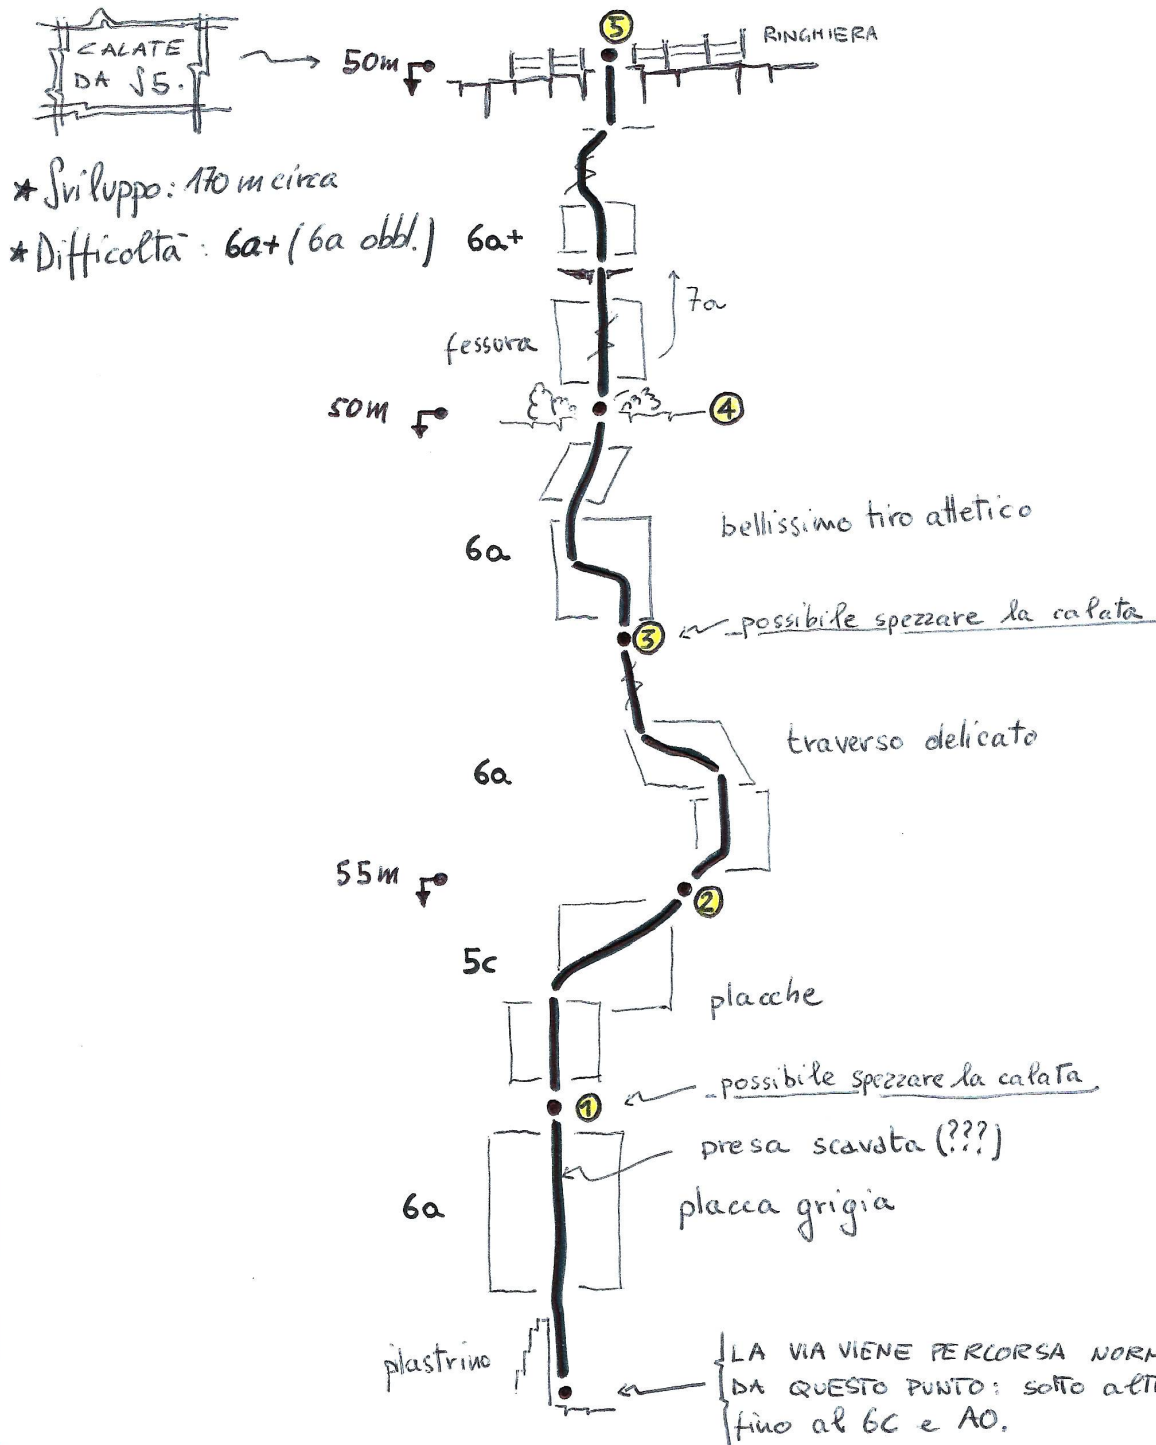

VERDON

"Ticket Danger" (M. Schubiette, 1985)

Breve ma bella salita, non difficile e dalle difficoltà unificati. Attrezzata completamente a fix. Unto l'ultimo tiro.

ACCESSO

Punto di calata