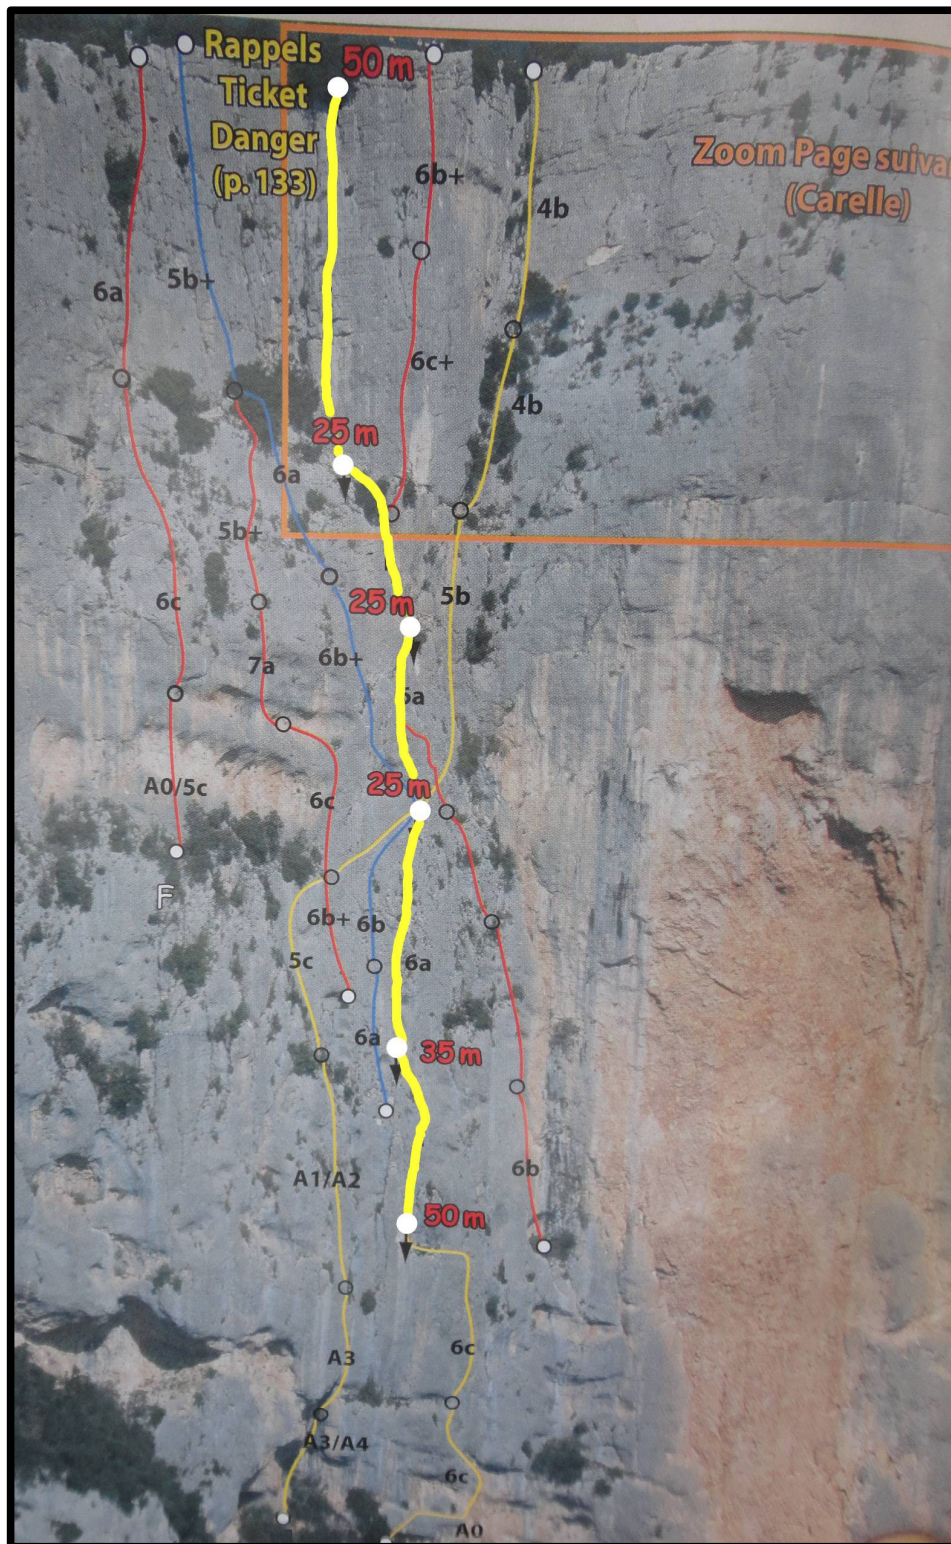

VERDON

"Ticket Danger" (M. Schubiette, 1985)

Breve ma bella salita, non difficile e dalle difficoltà unificati. Attrezzata completamente a fix. Unto l'ultimo tiro.

ACCESSO

Punto di calata